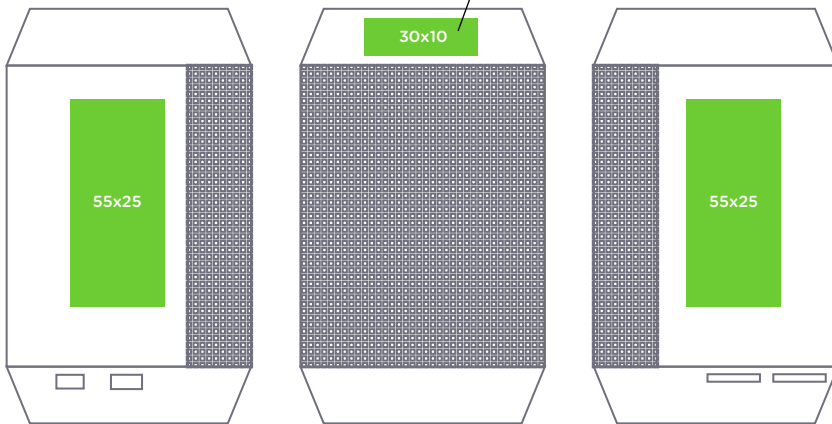

Pad printing 1 c
Tampographie 1 c
Tampondruck 1 c
Tampografia 1 c
Tampografia 1 c

50 %

55x25

30x10

NEO-VINTAGE SPEAKER

142.822

Pad printing 1-4 c
Tampographie 1-4 c
Tampondruck 1-4 c
Tampografia 1-4 c
Tampografia 1-4 c